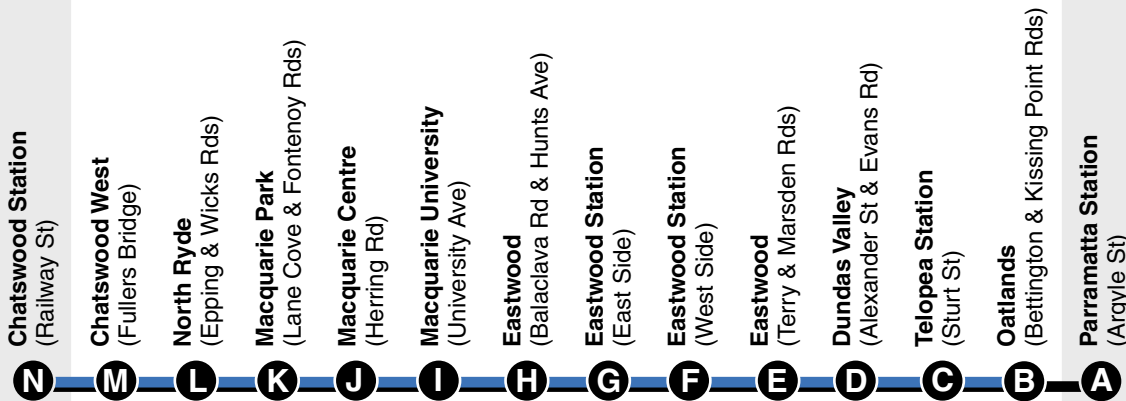

am - normal type / pm - bold type

SERVICES TO PARRAMATTA

545

Time Period

Showing Route Number

Monday to Friday Continued...

PM		N	M	L	K	J	I	H	G	F	E	D	C	B	A
545 ♿	4:31	4:39	4:48	4:55	5:01	5:05	5:12	5:17	5:26	5:31	5:38	5:44	5:52	6:03	
545 ♿	4:41	4:49	4:58	5:05	5:11	5:15	5:22	5:27	5:36	5:41	5:48	5:54	6:02	6:12	
545 ♿	4:51	4:59	5:08	5:15	5:21	5:25	5:32	5:37	5:46	5:51	5:58	6:03	6:08	6:18	
545 ♿	5:01	5:09	5:18	5:25	5:31	5:35	5:42	5:47	5:56	6:01	6:08	6:12	6:17	6:27	
545 ♿	5:11	5:19	5:28	5:35	5:41	5:45	5:52	5:57	6:05	6:09	6:16	6:20	6:25	6:35	
545 ♿	5:22	5:30	5:39	5:46	5:52	5:56	6:03	6:07	6:13	6:17	6:24	6:28	6:33	6:43	
545 ♿	5:32	5:40	5:49	5:56	6:02	6:05	6:10	6:14	
545 ♿	5:42	5:50	5:59	6:05	6:10	6:13	6:18	6:22	6:28	6:32	6:39	6:43	6:48	6:58	
545 ♿	5:52	6:00	6:07	6:12	6:17	6:20	6:25	6:29	
545 ♿	6:06	6:11	6:18	6:23	6:28	6:31	6:36	6:40	6:46	6:50	6:57	7:01	7:06	7:16	
545 ♿	6:19	6:24	6:31	6:36	6:41	6:44	6:49	6:53	7:01	7:05	7:12	7:16	7:21	7:31	
545 ♿	6:50	6:55	7:02	7:07	7:12	7:15	7:20	7:24	7:32	7:36	7:43	7:47	7:52	8:00	
545 ♿	7:21	7:26	7:33	7:38	7:43	7:46	7:50	7:53	8:01	8:05	8:12	8:16	8:21	8:29	
545 ♿	7:52	7:57	8:03	8:08	8:13	8:16	8:20	8:23	8:31	8:35	8:42	8:46	8:51	8:59	
545 ♿	8:22	8:27	8:33	8:38	8:43	8:46	8:50	8:53	9:01	9:05	9:12	9:16	9:21	9:29	
545 ♿	8:52	8:57	9:03	9:08	9:13	9:16	9:20	9:23	9:31	9:35	9:42	9:46	9:51	9:59	
545 ♿	9:22	9:27	9:33	9:38	9:43	9:46	9:50	9:53	10:01	10:05	10:12	10:16	10:21	10:29	
545 ♿	10:22	10:27	10:33	10:38	10:43	10:46	10:50	10:53	11:01	11:05	11:12	11:16	11:21	11:29	
545 ♿	11:22	11:27	11:33	11:38	11:43	11:46	11:50	11:53	12:01	12:05	12:12	12:16	12:21	12:29	