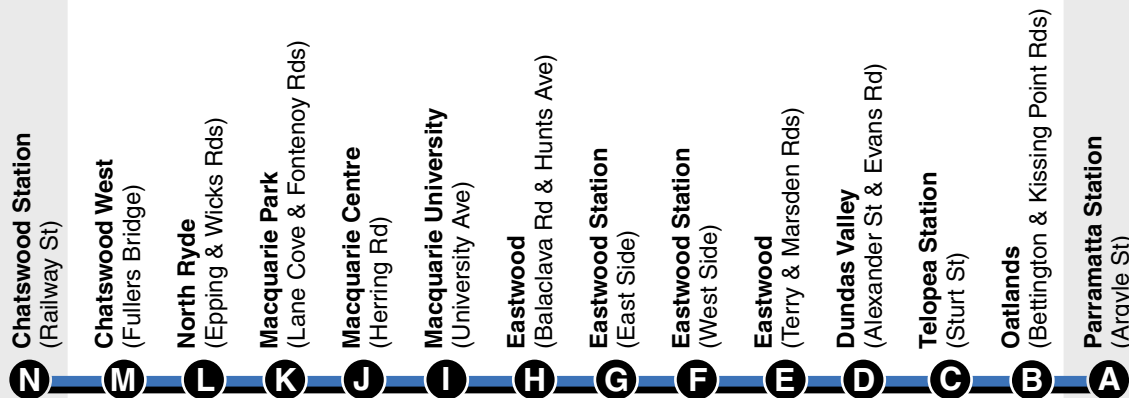

SERVICES TO PARRAMATTA

545

Time Period

Showing Route Number

Monday to Friday

AM	545	4:54	4:59	5:05	5:10	5:15	5:18	5:22	5:25	5:31	5:35	5:42	5:46	5:51	5:59
545	5:14	5:19	5:25	5:30	5:35	5:38	5:42	5:45	5:51	5:55	6:02	6:06	6:11	6:19	
545	5:32	5:37	5:43	5:48	5:53	5:56	6:00	6:03	6:09	6:13	6:20	6:24	6:29	6:41	
545	5:54	5:59	6:05	6:10	6:15	6:18	6:22	6:25	6:31	6:36	6:43	6:47	6:55	7:08	
545	6:09	6:14	6:20	6:25	6:30	6:34	6:40	6:46	6:51	6:56	7:03	7:07	7:15	7:28	
545	6:23	6:28	6:35	6:41	6:47	6:51	6:57	7:02	7:08	7:13	7:20	7:24	7:32	7:45	
545	6:39	6:45	6:53	6:59	7:05	7:09	7:15	7:20	7:26	7:31	7:38	7:42	7:51	8:04	
545	6:54	7:00	7:08	7:14	7:20	7:24	7:30	7:35	7:41	7:46	7:53	7:57	8:06	8:19	
545	7:04	7:10	7:18	7:24	7:30	7:34	7:40	7:45	7:51	7:56	8:03	8:07	8:16	8:29	
545	7:14	7:20	7:28	7:34	7:40	7:44	7:50	7:55	8:01	8:06	8:13	8:17	8:26	8:39	
545	7:24	7:30	7:38	7:44	7:50	7:54	8:00	8:05	8:11	8:16	8:23	8:27	8:36	8:49	
545	7:34	7:40	7:48	7:54	8:00	8:04	8:10	8:15	8:21	8:26	8:33	8:37	8:46	8:59	
545	7:44	7:50	7:58	8:04	8:10	8:14	8:20	8:25	8:31	8:36	8:43	8:47	8:56	9:09	
545	7:54	8:00	8:08	8:14	8:20	8:24	8:30	8:35	8:41	8:46	8:53	8:57	9:05	9:18	
545	8:03	8:09	8:17	8:23	8:29	8:33	8:39	8:44	8:50	8:55	9:02	9:06	9:13	9:26	
545	8:14	8:20	8:28	8:34	8:40	8:44	8:50	8:55	9:01	9:06	9:13	9:17	9:24	9:37	
545	8:30	8:36	8:44	8:50	8:56	9:00	9:05	9:10	9:16	9:21	9:28	9:32	9:39	9:52	
545	8:44	8:50	8:58	9:03	9:09	9:12	9:17	9:22	9:28	9:33	9:40	9:44	9:53	10:06	
545	9:03	9:09	9:15	9:20	9:26	9:29	9:34	9:39	9:45	9:49	9:55	9:59	10:08	10:21	
545	9:18	9:24	9:30	9:35	9:41	9:44	9:49	9:55	10:01	10:05	10:11	10:15	10:24	10:37	
545	9:33	9:39	9:45	9:50	9:56	9:59	10:04	10:10	10:16	10:20	10:26	10:30	10:39	10:52	
545	9:48	9:54	10:00	10:05	10:11	10:14	10:19	10:25	10:31	10:35	10:41	10:45	10:54	11:07	
545	10:03	10:09	10:15	10:20	10:26	10:29	10:34	10:40	10:46	10:50	10:56	11:00	11:09	11:22	
545	10:18	10:24	10:30	10:35	10:41	10:44	10:49	10:55	11:01	11:05	11:11	11:15	11:24	11:37	
545	10:33	10:39	10:45	10:50	10:56	10:59	11:04	11:10	11:16	11:20	11:26	11:30	11:39	11:52	
545	10:48	10:54	11:00	11:05	11:11	11:14	11:19	11:25	11:31	11:35	11:41	11:45	11:54	12:07	
545	11:03	11:09	11:15	11:20	11:26	11:29	11:34	11:40	11:46	11:50	11:56	12:00	12:09	12:22	
545	11:18	11:24	11:30	11:35	11:41	11:44	11:49	11:55	12:01	12:05	12:11	12:15	12:24	12:37	
545	11:33	11:39	11:45	11:50	11:56	11:59	12:04	12:10	12:16	12:20	12:26	12:30	12:39	12:52	
545	11:48	11:54	12:00	12:05	12:11	12:14	12:19	12:25	12:31	12:35	12:41	12:45	12:54	1:07	
545	12:03	12:09	12:15	12:20	12:26	12:29	12:34	12:40	12:46	12:50	12:56	1:00	1:09	1:22	

am - normal type / pm - bold type