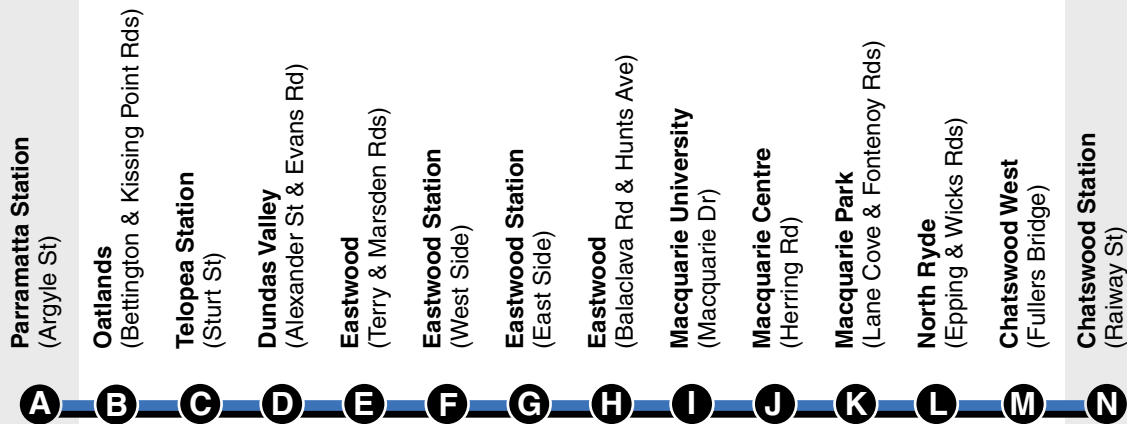

EXPLANATIONS

Sign	Description
♿	Wheelchair-accessible.

SERVICES TO CHATSWOOD

545

Time Period

Showing Route Number

Sunday & Public Holidays

AM	A	B	C	D	E	F	G	H	I	J	K	L	M	N
545	8:08	8:13	8:20	8:25	8:31	8:35	8:40	8:44	8:50	8:54	9:01	9:08
545	8:20	8:32	8:38	8:43	8:50	8:55	9:01	9:05	9:10	9:14	9:20	9:24	9:31	9:38
545	8:50	9:02	9:08	9:13	9:20	9:25	9:31	9:35	9:40	9:44	9:50	9:54	10:01	10:08
545	9:20	9:32	9:38	9:43	9:50	9:55	10:01	10:05	10:10	10:14	10:20	10:24	10:31	10:38
545	9:50	10:02	10:08	10:13	10:20	10:25	10:31	10:35	10:40	10:44	10:50	10:54	11:01	11:08
545	10:20	10:32	10:38	10:43	10:50	10:55	11:01	11:05	11:10	11:14	11:20	11:24	11:31	11:38
545	10:50	11:02	11:08	11:13	11:20	11:25	11:31	11:35	11:40	11:44	11:50	11:54	12:01	12:08
545	11:20	11:32	11:38	11:43	11:50	11:55	12:01	12:05	12:10	12:14	12:20	12:24	12:31	12:38
545	11:50	12:02	12:08	12:13	12:20	12:25	12:31	12:35	12:40	12:44	12:50	12:54	1:01	1:08
545	12:20	12:32	12:38	12:43	12:50	12:55	1:01	1:05	1:10	1:14	1:20	1:24	1:31	1:38
545	12:50	1:02	1:08	1:13	1:20	1:25	1:31	1:35	1:40	1:44	1:50	1:54	2:01	2:08
545	1:20	1:32	1:38	1:43	1:50	1:55	2:01	2:05	2:10	2:14	2:20	2:24	2:31	2:38
545	1:50	2:02	2:08	2:13	2:20	2:25	2:31	2:35	2:40	2:44	2:50	2:54	3:01	3:08
545	2:20	2:32	2:38	2:43	2:50	2:55	3:01	3:05	3:10	3:14	3:20	3:24	3:31	3:38
545	2:50	3:02	3:08	3:13	3:20	3:25	3:31	3:35	3:40	3:44	3:50	3:54	4:01	4:08
545	3:20	3:32	3:38	3:43	3:50	3:55	4:01	4:05	4:10	4:14	4:20	4:24	4:31	4:38
545	3:50	4:02	4:08	4:13	4:20	4:25	4:31	4:35	4:40	4:44	4:50	4:54	5:01	5:08
545	4:20	4:32	4:38	4:43	4:50	4:55	5:01	5:05	5:10	5:14	5:20	5:24	5:31	5:38
545	4:50	5:02	5:08	5:13	5:20	5:25	5:31	5:35	5:40	5:44	5:50	5:54	6:01	6:08
545	5:50	6:02	6:08	6:11	6:17	6:22	6:28	6:32	6:37	6:40	6:46	6:50	6:55	7:02
545	6:46	6:56	7:02	7:05	7:11	7:16
545	7:46	7:56	8:02	8:05	8:11	8:16